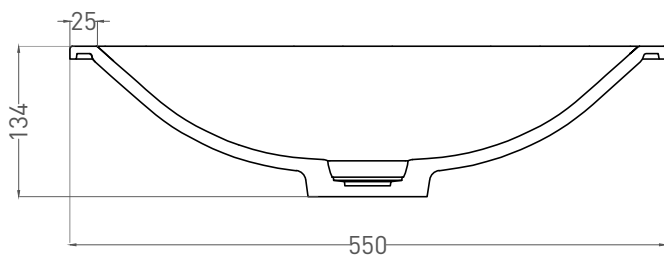

MAREA 06

РАКОВИНА ВСТРАИВАЕМАЯ 1802206M

Дизайн: Salini SRL

salini
L'ANIMA DELL'ACQUA

Размеры: 550 x 400 x 134 мм

Вес нетто / брутто: 6 / 9 кг

Материал: S-Stone

Покрытие: матовое

Цвет: RAL / белый

Комплектация: Раковина с отверстием

Требуемый смеситель: настольный / настенный

Гарантия: 10 лет

Производство: Италия / Россия

Тип монтажа: встраиваемый

Salini SRL

20122 Italia, Milano, Largo Ildefonso Schuster, 1