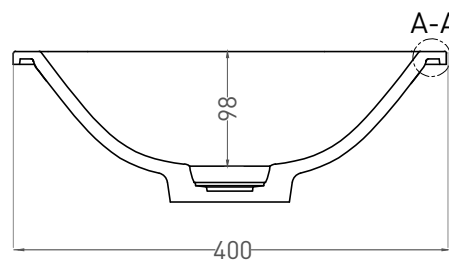

MAREA 06

РАКОВИНА ВСТРАИВАЕМАЯ 1802206M

Дизайн: Salini SRL

salini
L'ANIMA DELL'ACQUA

Размеры: 550 x 400 x 134 мм

Вес нетто / брутто: 6 / 9 кг

Материал: S-Stone

Покрытие: матовое

Цвет: RAL / белый

Комплектация: Раковина с отверстием

Требуемый смеситель: настольный / настенный

Гарантия: 10 лет

Производство: Италия / Россия

Тип монтажа: встраиваемый

Salini SRL

20122 Italia, Milano, Largo Ildefonso Schuster, 1

info@salini-srl.com

www.salini-srl.com

© Salini SRL - All rights reserved

Все права защищены. Несанкционированное копирование, публикация, полное или частичное воспроизведение запрещены.