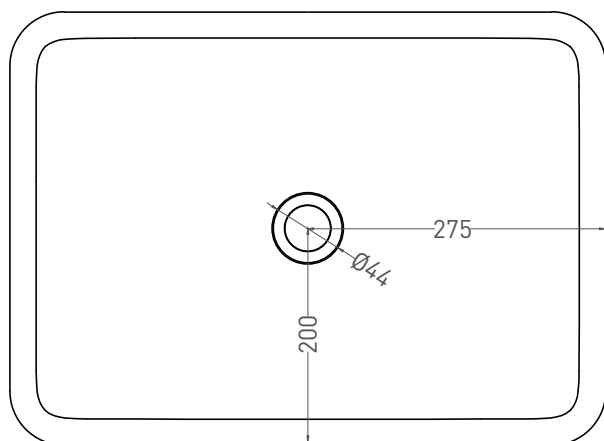

MAREA 06

РАКОВИНА ВСТРАИВАЕМАЯ 1802206M

Дизайн: Salini SRL

salini
L'ANIMA DELL'ACQUA

Размеры: 550 x 400 x 134 мм

Вес нетто / брутто: 6 / 9 кг

Материал: S-Stone

Покрытие: матовое

Цвет: RAL / белый

Комплектация: Раковина с отверстием

Требуемый смеситель: настольный / настенный

Гарантия: 10 лет

Производство: Италия / Россия

Тип монтажа: встраиваемый

Salini SRL

20122 Italia, Milano, Largo Ildefonso Schuster, 1